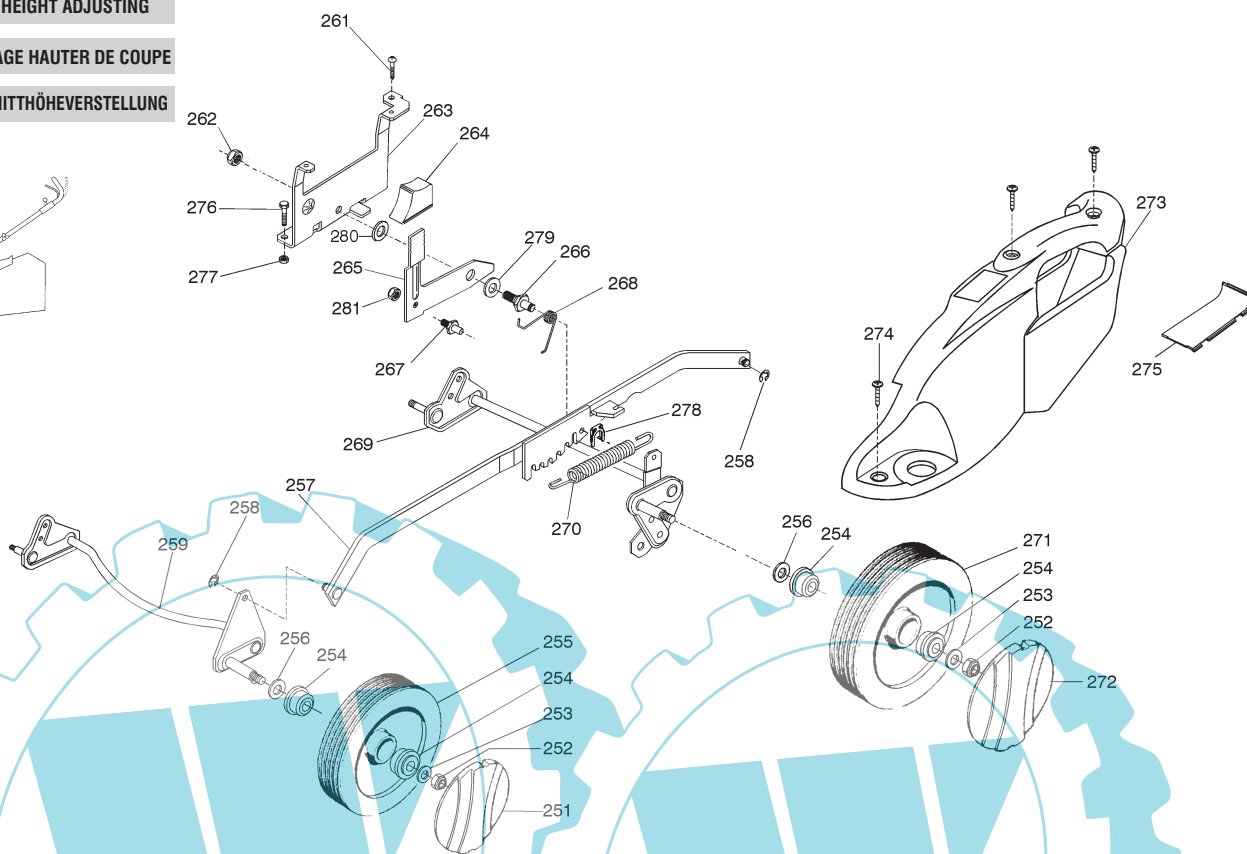

Pos. Nr.	Codice Code Kodex	Q.tà Q.ty-Q.tè Menge	Descrizione	Description	Description	Beschreibung

RUOTE E REGOLAZIONE

WHEELS AND HEIGHT ADJUSTING

ROUES ET REGLAGE HAUTER DE COUPE

RÄDER UND SCHNITTHÖHEVERSTELLUNG

T-3680/F

D-3680/F

251			COPRIMOZZO	HUB CAP	COUVRE-MOYEU	RADKAPPE
—	22110251/0	2	BIANCO Ø 170	WHITE Ø 170	BLANC Ø 170	WEIßE Ø 170
—	22110253/0	2	GIALLO Ø 170	YELLOW Ø 170	JAUNE Ø 170	GELBE Ø 170
—	22110256/0	2	ROSSO Ø 170	RED Ø 170	ROUGE Ø 170	ROTE RADKAPPE Ø 170
252	12155000/0	4	DADO	NUT	ECROU	MUTTER
253	12521350/0	4	RONDELLA	WASHER	RONDELLE	SCHEIBE
254	22122200/0	8	CUSCINETTO	BEARING	COUSSINET	LAGER
255	81007311/0	2	RUOTA Ø 170	WHEEL Ø 170	ROUE Ø 170	RAD. Ø 170
256	12530150/0	4	RONDELLA	WASCHER	RONDELLE	SCHEIBE
257	81001135/0	1	ASTA	ROD	TIGE	STANGE
—	81001137/0	1	ASTA (HONDA GCV 135/ 160)	ROD (HONDA GCV 135/ 160)	TIGE (HONDA GCV 135/ 160)	STANGE (HONDA GCV 135/ 160)
258	12000930/0	2	ANELLO ELASTICO	ELASTIC RING	ANNEAU ELASTIQUE	ELASTISCHER RING
259	81002801/0	1	ASSE RUOTE ANTERIORI	FRONT WHEELS AXLE	AXE ROUES AVANT	VORDERRADACHSE1
261	12731350/0	1	VITE	SCREW	VIS	SCHRAUBE
262	12155000/0	1	DADO	NUT	ECROU	MUTTER
263	22785115/0	1	SUPPORTO REGOLAZIONE	ADJUSTMENT SUPPORT	SUPPORT REGLAGE	VERSTELLUNGHALTER
264	22602000/0	1	PULSANTE COMANDO LEVA	LEVER CONTROL PUSHBUTTON	BOUTON DE COMMANDE LEVIER	STEUERHEBELDRUCKKNOPF
265	22322829/1	1	LEVA REGOLAZIONE	ADJUSTMENT LEVER	LEVIER REGLAGE	VERSTELLUNGHEBEL
266	22517880/1	1	PERNO	PIN	PIVOT	BOLZEN
267	22519746/0	1	PERNO	PIN	PIVOT	BOLZEN
268	22446176/0	1	MOLLA	SPRING	RESSORT	FEDER
269	81002804/1	1	ASSE RUOTE POSTERIORI	REAR WHEELS AXLE	AXE ROUES ARRIERE	HINTERRADACHSE
270	22446180/0	1	MOLLA	SPRING	RESSORT	FEDER
271	81007313/0	2	RUOTA Ø 210	WHEEL Ø 210	ROUE Ø 210	RAD. Ø 210
272			COPRIMOZZO	HUB CAP	COUVRE-MOYEU	RADKAPPE
—	22110252/0	2	BIANCO Ø 210	WHITE Ø 210	BLANC Ø 210	WEIßE Ø 210
—	22110254/0	2	GIALLO Ø 210	YELLOW Ø 210	JAUNE Ø 210	GELBE Ø 210
—	22110255/0	2	ROSSO Ø 210	RED Ø 210	ROUGE Ø 210	ROTE Ø 210
273	22060146/0	1	CARTER REGOLAZIONE	ADJUSTMENT DECK	CHÂSSIS REGLAGE	VERSTELLUNGSGEHÄUSE
274	12728520/0	4	VITE	SCREW	VIS	SCHRAUBE
275	22546070/0	1	PIASTRINA	PLAQUE	PLAQUETTE	PLATTE
276	12793301/0	2	VITE	SCREW	VIS	SCHRAUBE
277	12293201/0	2	DADO	NUT	ECROU	MUTTER
278	12436050/0	1	ANELLO	RING	ANNEAU	RING
279	22672152/0	1	RONDELLA	WASCHER	RONDELLE	SCHEIBE
280	22672151/0	1	RONDELLA	WASCHER	RONDELLE	SCHEIBE
281	12154510/0	1	DADO	NUT	ECROU	MUTTER