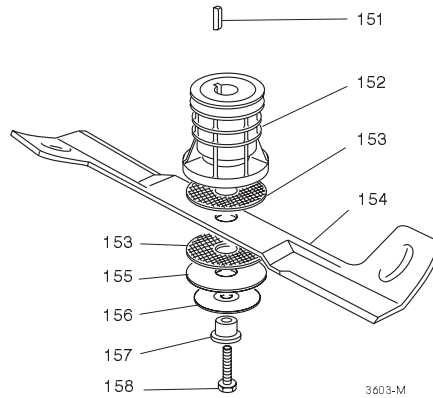

Pos. Nr.	Codice Code Kodex	Q.tà Q.ty-Q.tè Menge	Descrizione	Description	Description	Beschreibung

- **GRUPPO COLTELLO**
- **BLADE ASS.Y**
- **GROUPE LAME**
- **MESSERSATZ**