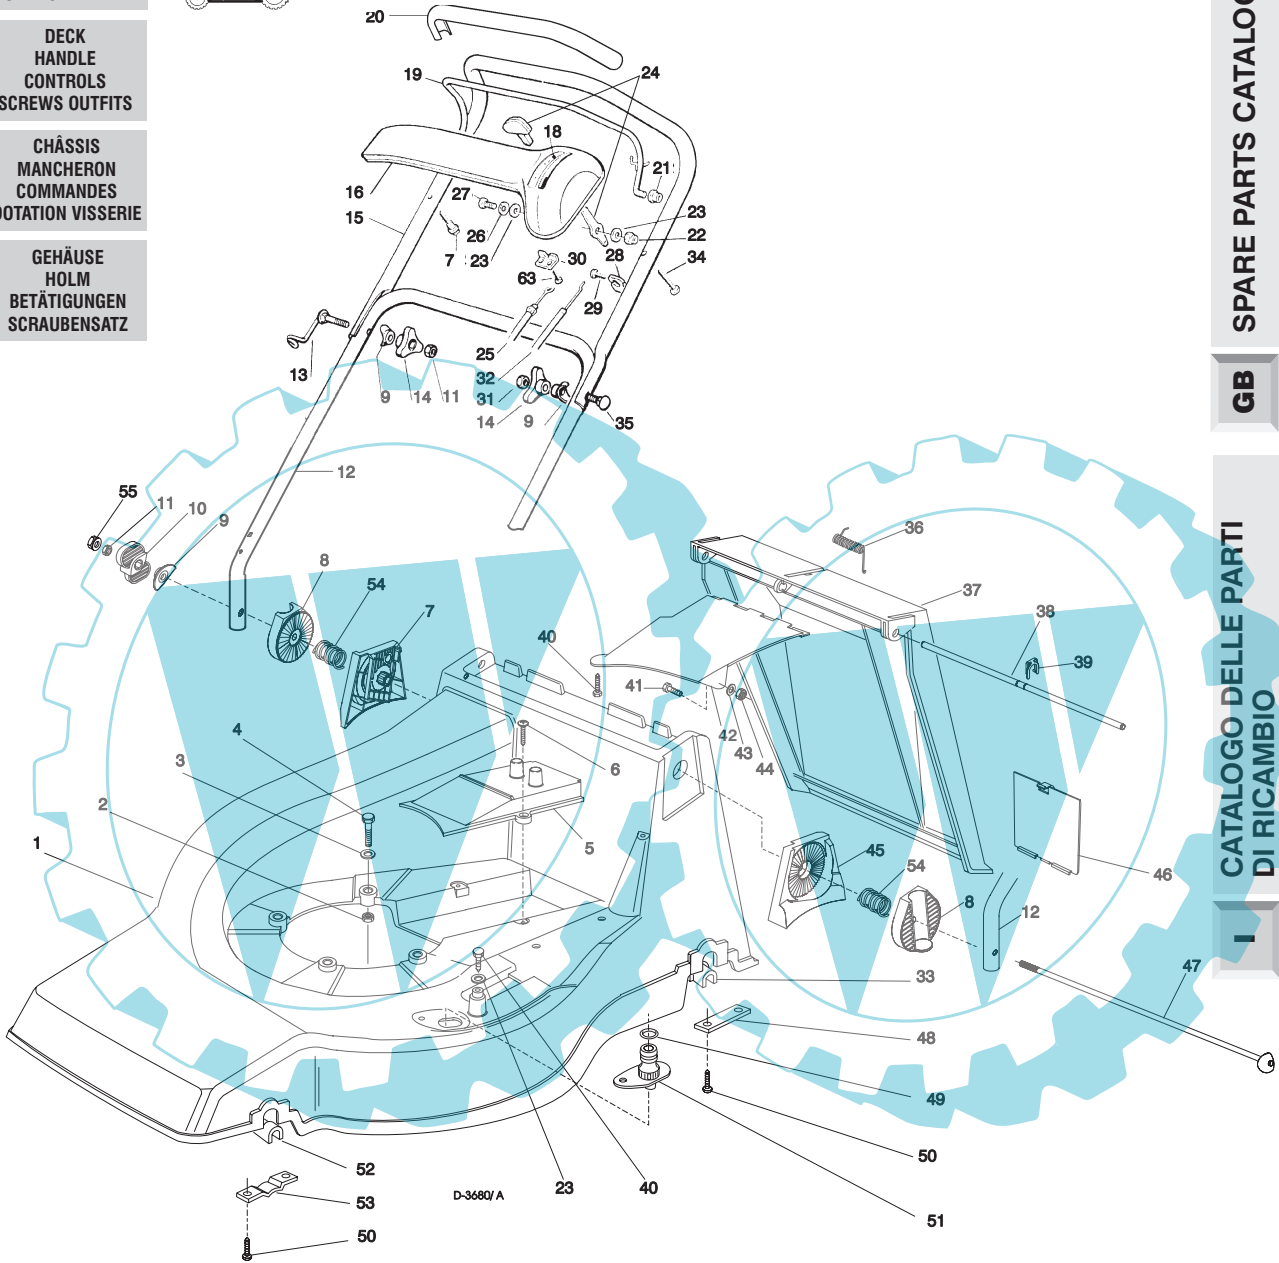

PAN 504

CHASSIS
MANICO
COMANDI
DOTAZIONE VITERIE

DECK
HANDLE
CONTROLS
SCREWS OUTFITS

CHÂSSIS
MANCHERON
COMMANDES
DOTATION VISSERIE

GEHÄUSE
HOLM
BETÄTIGUNGEN
SCRAUBENSATZ

SPARE PARTS CATALOGUE

ERSATZTEILKATALOG

GB

D

CATALOGO DELLE PARTI
DI RICAMBIO

CATALOGUE DES AELES
DE RECHANGE

I

F

T-3680/A

Pos. Nr.	Codice Code Kodex	Q.tà Q.ty-Q.tè Menge	Descrizione	Description	Description	Beschreibung
1			CHASSIS	DECK	CHÂSSIS	GEHÄUSE
—	81001714/0	1	ROSSO	RED	ROUGE	ROTES
—	81001715/0	1	GIALLO	YELLOW	JAUNE	GELBES
—	81001716/0	1	VERDE	GREEN	VERT	GRÜNES
2	12155000/0	3	DADO	NUT	ECROU	MUTTER
3	12521350/0	3	RONDELLA	WASHER	RONDELLE	SCHEIBE
4	12691800/0	3	VITE	SCREW	VIS	SCHRAUBE
5	22060181/0	1	CARTER CINGHIA	BELT PROTECTION	PROTECTION COURROIRE	RIEMENSCHUTZ
6	12728522/0	2	VITE	SCREW	VIS	SCHRAUBE
7	22785077/0	1	SUPPORTO INTERNO DX	R. INTERNAL SUPPORT	SUPPORT INTERNE DROIT	INNERE HALTERUNG RECHTS
8	22785076/0	2	SUPPORTO ESTERNO	EXTERNAL SUPPORT	SUPPORT EXTERNE	AUßERE HALTERUNG
9	22680006/1	3	RONDELLA	WASHER	RONDELLE	SCHEIBE
10	22399803/0	1	MANOPOLINA	KNOB	POIGNÉE	GRIF
11	12293202/0	3	DADO	NUT	ECROU	MUTTER
12	81007033/0	1	PORTE INF. MANICO	LOWER HANDLE	PARTIE INF. MANCHERON	UNTERHOLM
13	81003801/0	1	MOLLA GUIDA	SPRING	RESSORT	FEDER