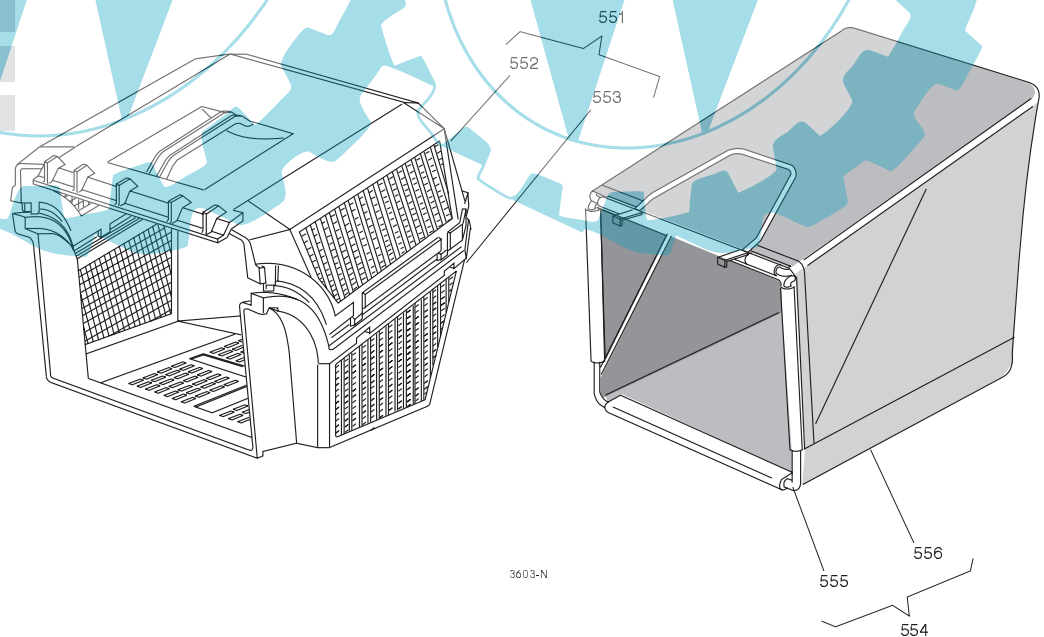

- SACCO RACCOGLIERBA**
- GRASS-CATCHER**
- BAC DE RAMASSAGE**
- GRASFANGKORB**

T-3640/ N

551	96500000/ 0	1	SACCO COMPLETO	COMPLETE GRASS-BOX	BAC COMPLETE	KOMPLETER KORB
552	22486065/ 0	1	PARTE SUPER. SACCO	UPPER GRASS-BOX	PARTE SUPERIEURE SAC	OBERKORB
553	22486064/ 0	1	PARTE INFER. SACCO	LOWER GRASS-BOX	PARTE INFERIEURE SAC	UNTERKORB
554	96400000/ 0	1	ASS. SACCO TELA	CANVASS GRASSCATCHER ASS.Y	ENSEMBLE SAC EN TOILE	KOMPLETTER SACK
555	81006430/ 0	1	TELAIO	CHASSIS	CHASSIS	RAHMEN
556	81002124/ 0	1	TELA SACCO	FABRIC BOX	TOILE POUR SAC	TUCK FÜR SACK